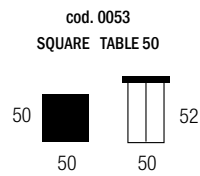

SELFY TABLES

Rev. 05/2020

STRUTTURA In metallo finitura in vernici a polvere epossidica, con ripiano in legno MDF disponibile nei colori NERO o finitura colore legno noce canaletto

STRUCTURE In metal finished with epoxy powder paints, with MDF wooden top available in BLACK or finished in canaletto walnut

STRUCTURE En métal peint avec poudre époxy, avec plateau en bois MDF disponible en NOIR ou en couleur noyer canaletto.

- STRUCTURE ONLY  GLITTER GOLD
- STRUCTURE ONLY  RAL 9005
- TABLE TOP ONLY  NOCE CANALETTO
- TABLE TOP ONLY  RAL 9005