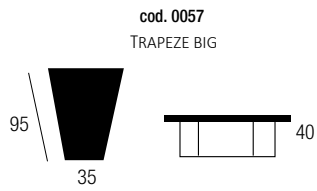

SELFY TABLES

Rev. 05/2020

STRUTTURA In metallo finitura in vernici a polvere epossidica, con ripiano in legno MDF disponibile nei colori NERO o finitura colore legno noce canaletto

STRUCTURE In metal finished with epoxy powder paints, with MDF wooden top available in BLACK or finished in canaletto walnut

STRUCTURE En métal peint avec poudre époxy, avec plateau en bois MDF disponible en NOIR ou en couleur noyer canaletto.

- STRUCTURE ONLY  GLITTER GOLD
- STRUCTURE ONLY  RAL 9005
- TABLE TOP ONLY  NOCE CANALETTO
- TABLE TOP ONLY  RAL 9005