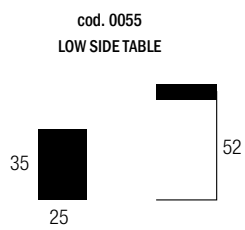

SELFY TABLES

Rev. 05/2020

STRUTTURA In metallo finitura in vernici a polvere epossidica, con ripiano in legno MDF disponibile nei colori NERO o finitura colore legno noce canaletto

STRUCTURE In metal finished with epoxy powder paints, with MDF wooden top available in BLACK or finished in canaletto walnut

STRUCTURE En métal peint avec poudre époxy, avec plateau en bois MDF disponible en NOIR ou en couleur noyer canaletto.

- STRUCTURE ONLY  GLITTER GOLD
- STRUCTURE ONLY  RAL 9005
- TABLE TOP ONLY  NOCE CANALETTO
- TABLE TOP ONLY  RAL 9005