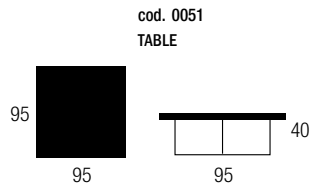

SELFY TABLES

Rev. 05/2020

STRUTTURA In metallo finitura in vernici a polvere epossidica, con ripiano in legno MDF disponibile nei colori NERO o finitura colore legno noce canaletto

STRUCTURE In metal finished with epoxy powder paints, with MDF wooden top available in BLACK or finished in canaletto walnut

STRUCTURE En métal peint avec poudre époxy, avec plateau en bois MDF disponible en NOIR ou en couleur noyer canaletto.

- STRUCTURE ONLY  GLITTER GOLD
- STRUCTURE ONLY  RAL 9005
- TABLE TOP ONLY  NOCE CANALETTO
- TABLE TOP ONLY  RAL 9005