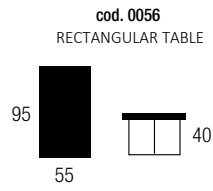

SELFY TABLES

Rev. 05/2020

STRUTTURA In metallo finitura in vernici a polvere epossidica, con ripiano in legno MDF disponibile nei colori NERO o finitura colore legno noce canaletto

STRUCTURE In metal finished with epoxy powder paints, with MDF wooden top available in BLACK or finished in canaletto walnut

STRUCTURE En métal peint avec poudre époxy, avec plateau en bois MDF disponible en NOIR ou en couleur noyer canaletto.

- STRUCTURE ONLY  GLITTER GOLD
- STRUCTURE ONLY  RAL 9005
- TABLE TOP ONLY  NOCE CANALETTO
- TABLE TOP ONLY  RAL 9005