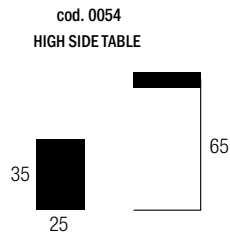

SELFY TABLES

Rev. 05/2020

STRUTTURA In metallo finitura in vernici a polvere epossidica, con ripiano in legno MDF disponibile nei colori NERO o finitura colore legno noce canaletto

STRUCTURE In metal finished with epoxy powder paints, with MDF wooden top available in BLACK or finished in canaletto walnut

STRUCTURE En métal peint avec poudre époxy, avec plateau en bois MDF disponible en NOIR ou en couleur noyer canaletto.

- STRUCTURE ONLY  GLITTER GOLD
- STRUCTURE ONLY  RAL 9005
- TABLE TOP ONLY  NOCE CANALETTO
- TABLE TOP ONLY  RAL 9005