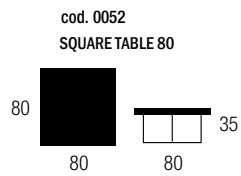

SELFY TABLES

Rev. 05/2020

STRUTTURA In metallo finitura in vernici a polvere epossidica, con ripiano in legno MDF disponibile nei colori NERO o finitura colore legno noce canaletto

STRUCTURE In metal finished with epoxy powder paints, with MDF wooden top available in BLACK or finished in canaletto walnut

STRUCTURE En métal peint avec poudre époxy, avec plateau en bois MDF disponible en NOIR ou en couleur noyer canaletto.

- STRUCTURE ONLY  GLITTER GOLD
- STRUCTURE ONLY  RAL 9005
- TABLE TOP ONLY  NOCE CANALETTO
- TABLE TOP ONLY  RAL 9005