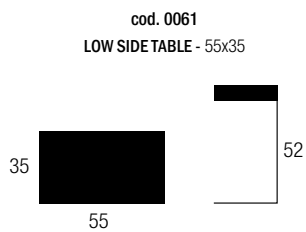

SELFY TABLES

Rev. 05/2020

STRUTTURA In metallo finitura in vernici a polvere epossidica, con ripiano in legno MDF disponibile nei colori NERO o finitura colore legno noce canaletto

STRUCTURE In metal finished with epoxy powder paints, with MDF wooden top available in BLACK or finished in canaletto walnut

STRUCTURE En métal peint avec poudre époxy, avec plateau en bois MDF disponible en NOIR ou en couleur noyer canaletto.

- STRUCTURE ONLY  GLITTER GOLD
- STRUCTURE ONLY  RAL 9005
- TABLE TOP ONLY  NOCE CANALETTO
- TABLE TOP ONLY  RAL 9005