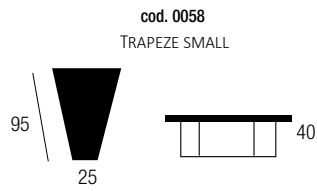

SELFY TABLES

Rev. 05/2020

STRUTTURA In metallo finitura in vernici a polvere epossidica, con ripiano in legno MDF disponibile nei colori NERO o finitura colore legno noce canaletto

STRUCTURE In metal finished with epoxy powder paints, with MDF wooden top available in BLACK or finished in canaletto walnut

STRUCTURE En métal peint avec poudre époxy, avec plateau en bois MDF disponible en NOIR ou en couleur noyer canaletto.

- STRUCTURE ONLY  GLITTER GOLD
- STRUCTURE ONLY  RAL 9005
- TABLE TOP ONLY  NOCE CANALETTO
- TABLE TOP ONLY  RAL 9005