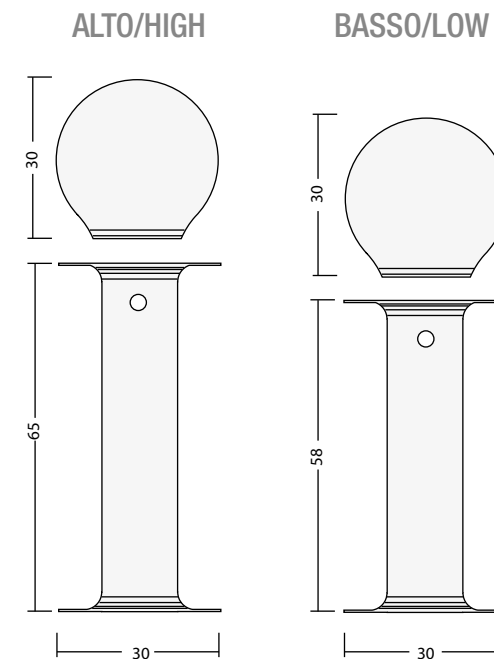

IRON TABLES

STRUTTURA In metallo da mm 4 con finitura in vernici a polvere epossidica, nei colori bianco perla opaco, nero graphite opaco, marrone anticato opaco

FRAME metal feet mm 4 in epoxy powder finish, colour pearl white, black graphite o dark brown.

AVAILABLE COLOURS

- ROSSO 3003
- BIANCO 1013
- GRAPHITE
- BROWN
- BORDEAUX 3005
- BLU 5001
- DARK GREY 7022
- OTTANIO 5020
- GIALLO 1005

PLECTRUM

ECLIPSE