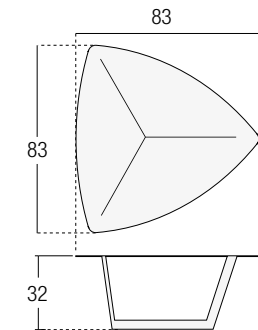

IRON TABLES

STRUTTURA In metallo da mm 4 con finitura in vernici a polvere epossidica, nei colori bianco perla opaco, nero graphite opaco, marrone anticato opaco

FRAME metal feet mm 4 in epoxy powder finish, colour pearl white, black graphite o dark brown.

AVAILABLE COLOURS

- ROSSO 3003
- BIANCO 1013
- GRAPHITE
- BROWN
- BORDEAUX 3005
- BLU 5001
- DARK GREY 7022
- OTTANIO 5020
- GIALLO 1005

PLECTRUM

ECLIPSE