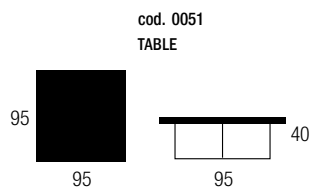

SELFY TABLES

Rev. 05/2020

STRUTTURA In metallo finitura in vernici a polvere epossidica, con ripiano in legno MDF disponibile nei colori NERO o finitura colore legno noce canaletto

STRUCTURE In metal finished with epoxy powder paints, with MDF wooden top available in BLACK or finished in canaletto walnut

STRUCTURE En métal peint avec poudre époxy, avec plateau en bois MDF disponible en NOIR ou en couleur noyer canaletto.

- STRUCTURE ONLY  GLITTER GOLD
- STRUCTURE ONLY  RAL 9005
- TABLE TOP ONLY  NOCE CANALETTO
- TABLE TOP ONLY  RAL 9005