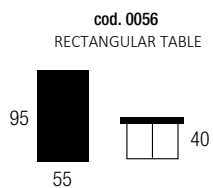

SELFY TABLES

Rev. 05/2020

STRUTTURA In metallo finitura in vernici a polvere epossidica, con ripiano in legno MDF disponibile nei colori NERO o finitura colore legno noce canaletto

STRUCTURE In metal finished with epoxy powder paints, with MDF wooden top available in BLACK or finished in canaletto walnut

STRUCTURE En métal peint avec poudre époxy, avec plateau en bois MDF disponible en NOIR ou en couleur noyer canaletto.

- STRUCTURE ONLY  GLITTER GOLD
- STRUCTURE ONLY  RAL 9005
- TABLE TOP ONLY  NOCE CANALETTO
- TABLE TOP ONLY  RAL 9005