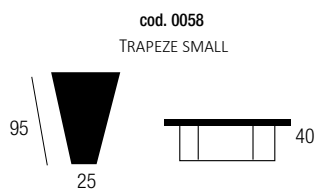

SELFY TABLES

Rev. 05/2020

STRUTTURA In metallo finitura in vernici a polvere epossidica, con ripiano in legno MDF disponibile nei colori NERO o finitura colore legno noce canaletto

STRUCTURE In metal finished with epoxy powder paints, with MDF wooden top available in BLACK or finished in canaletto walnut

STRUCTURE En métal peint avec poudre époxy, avec plateau en bois MDF disponible en NOIR ou en couleur noyer canaletto.

- STRUCTURE ONLY  GLITTER GOLD
- STRUCTURE ONLY  RAL 9005
- TABLE TOP ONLY  NOCE CANALETTO
- TABLE TOP ONLY  RAL 9005