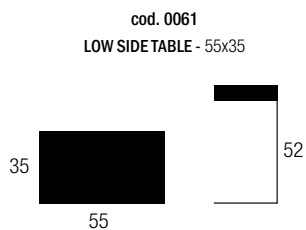

SELFY TABLES

Rev. 05/2020

STRUTTURA In metallo finitura in vernici a polvere epossidica, con ripiano in legno MDF disponibile nei colori NERO o finitura colore legno noce canaletto

STRUCTURE In metal finished with epoxy powder paints, with MDF wooden top available in BLACK or finished in canaletto walnut

STRUCTURE En métal peint avec poudre époxy, avec plateau en bois MDF disponible en NOIR ou en couleur noyer canaletto.

- STRUCTURE ONLY  GLITTER GOLD
- STRUCTURE ONLY  RAL 9005
- TABLE TOP ONLY  NOCE CANALETTO
- TABLE TOP ONLY  RAL 9005