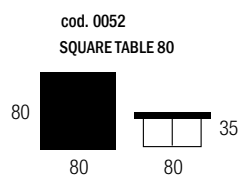

SELFY TABLES

Rev. 05/2020

STRUTTURA In metallo finitura in vernici a polvere epossidica, con ripiano in legno MDF disponibile nei colori NERO o finitura colore legno noce canaletto

STRUCTURE In metal finished with epoxy powder paints, with MDF wooden top available in BLACK or finished in canaletto walnut

STRUCTURE En métal peint avec poudre époxy, avec plateau en bois MDF disponible en NOIR ou en couleur noyer canaletto.

- STRUCTURE ONLY  GLITTER GOLD
- STRUCTURE ONLY  RAL 9005
- TABLE TOP ONLY  NOCE CANALETTO
- TABLE TOP ONLY  RAL 9005