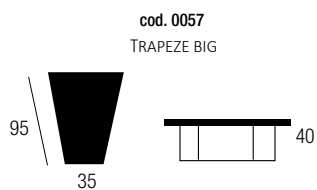

SELFY TABLES

Rev. 05/2020

STRUTTURA In metallo finitura in vernici a polvere epossidica, con ripiano in legno MDF disponibile nei colori NERO o finitura colore legno noce canaletto

STRUCTURE In metal finished with epoxy powder paints, with MDF wooden top available in BLACK or finished in canaletto walnut

STRUCTURE En métal peint avec poudre époxy, avec plateau en bois MDF disponible en NOIR ou en couleur noyer canaletto.

- STRUCTURE ONLY  GLITTER GOLD
- STRUCTURE ONLY  RAL 9005
- TABLE TOP ONLY  NOCE CANALETTO
- TABLE TOP ONLY  RAL 9005