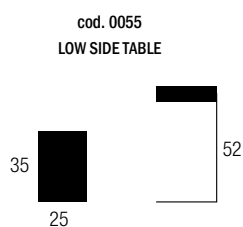

SELFY TABLES

Rev. 05/2020

STRUTTURA In metallo finitura in vernici a polvere epossidica, con ripiano in legno MDF disponibile nei colori NERO o finitura colore legno noce canaletto

STRUCTURE In metal finished with epoxy powder paints, with MDF wooden top available in BLACK or finished in canaletto walnut

STRUCTURE En métal peint avec poudre époxy, avec plateau en bois MDF disponible en NOIR ou en couleur noyer canaletto.

- STRUCTURE ONLY  GLITTER GOLD
- STRUCTURE ONLY  RAL 9005
- TABLE TOP ONLY  NOCE CANALETTO
- TABLE TOP ONLY  RAL 9005