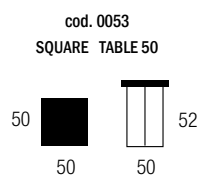

SELFY TABLES

Rev. 05/2020

STRUTTURA In metallo finitura in vernici a polvere epossidica, con ripiano in legno MDF disponibile nei colori NERO o finitura colore legno noce canaletto

STRUCTURE In metal finished with epoxy powder paints, with MDF wooden top available in BLACK or finished in canaletto walnut

STRUCTURE En métal peint avec poudre époxy, avec plateau en bois MDF disponible en NOIR ou en couleur noyer canaletto.

- STRUCTURE ONLY  GLITTER GOLD
- STRUCTURE ONLY  RAL 9005
- TABLE TOP ONLY  NOCE CANALETTO
- TABLE TOP ONLY  RAL 9005