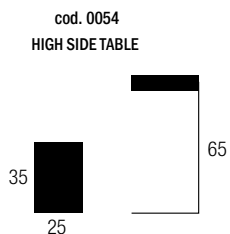

SELFY TABLES

Rev. 05/2020

STRUTTURA In metallo finitura in vernici a polvere epossidica, con ripiano in legno MDF disponibile nei colori NERO o finitura colore legno noce canaletto

STRUCTURE In metal finished with epoxy powder paints, with MDF wooden top available in BLACK or finished in canaletto walnut

STRUCTURE En métal peint avec poudre époxy, avec plateau en bois MDF disponible en NOIR ou en couleur noyer canaletto.

- STRUCTURE ONLY  GLITTER GOLD
- STRUCTURE ONLY  RAL 9005
- TABLE TOP ONLY  NOCE CANALETTO
- TABLE TOP ONLY  RAL 9005