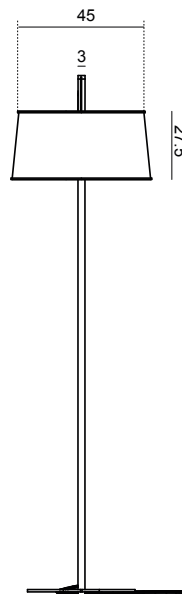

**STRUTTURA** in metallo, disponibile nei colori bianco e bordeaux.

**PARALUME** in rete nera accoppiata a pvc acetato o in tessuto bordeaux.

**FRAME** Metal frame, available in white and bordeaux colours.

**LAMPSHADE** in white and bordeaux clours. Lampshade with black net, coupled with acetate pvc.

**STRUCTURE** en métal, disponible en blanc et bordeaux.

**ABAT-JOUR** en maille noire couplée à du pvc acétate ou en tissu bordeaux.

**STRUTTURA** METALLO / METAL / MÉTAL

white

bordeaux

**PARALUME** LAMPSHADE / ABAT-JOUR

rete nera  
accoppiata a  
pvc acetato

tessuto  
bordeaux