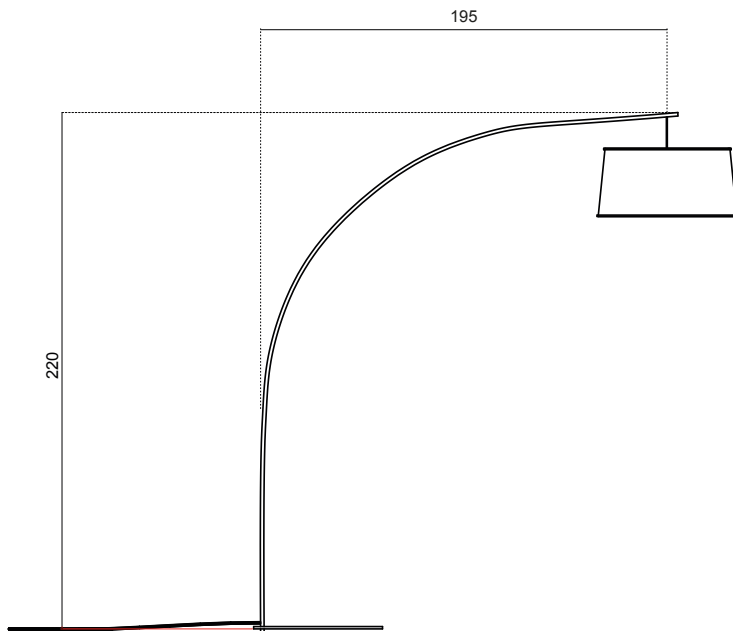

**STRUTTURA** in metallo, disponibile nei colori bianco e bordeaux.

**PARALUME** in rete nera accoppiata a pvc acetato o in tessuto bordeaux.

**FRAME** Metal frame, available in white and bordeaux colours.

**LAMPSHADE** in white and bordeaux clours. Lampshade with black net, coupled with acetate pvc.

**STRUCTURE** en métal, disponible en blanc et bordeaux.

**ABAT-JOUR** en maille noire couplée à du pvc acétate ou en tissu bordeaux.

**STRUTTURA** METALLO / METAL / MÉTAL

white

bordeaux

**PARALUME** LAMPSHADE / ABAT-JOUR

rete nera  
accoppiata a  
pvc acetato

tessuto  
bordeaux