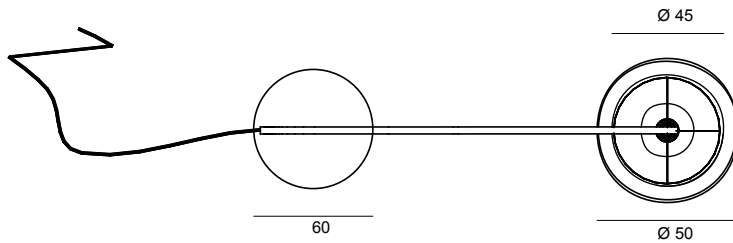

**STRUTTURA** in metallo, disponibile nei colori bianco e bordeaux.

**PARALUME** in rete nera accoppiata a pvc acetato o in tessuto bordeaux.

**FRAME** Metal frame, available in white and bordeaux colours.

**LAMPSHADE** in white and bordeaux clours. Lampshade with black net, coupled with acetate pvc.

**STRUCTURE** en métal, disponible en blanc et bordeaux.

**ABAT-JOUR** en maille noire couplée à du pvc acétate ou en tissu bordeaux.

**STRUTTURA** METALLO / METAL / MÉTAL

white

bordeaux

**PARALUME** LAMPSHADE / ABAT-JOUR

rete nera  
accoppiata a  
pvc acetato

tessuto  
bordeaux