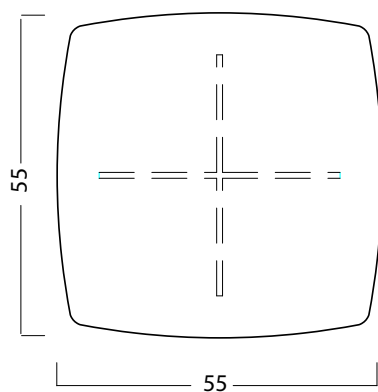

COD. TAVO0040
TAVOLINO SMALL MAC

graphite

brown

white
1013

red
3003

bordeaux
3005

blu
5001