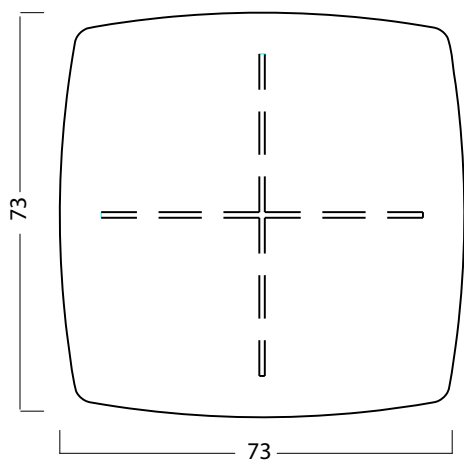

TAVOLINI MAC

Rev. 05/2018

STRUTTURA In metallo da mm 4 con finitura in vernici a polvere epossidica, nei colori bianco perla opaco, nero graphite opaco, marrone anticato opaco, rosso opaco, bordò opaco o blu opaco.

FRAME metal feet mm 4 in epoxy powder finish, colour pearl white, black graphite, dark brown, red, blue or burgundy.

STRUCTURE en métal de 4 mm, verni en poudre époxy disponible dans les finitions suivantes: graphite sablé, marron sablé, blanc perle, rouge, bordeaux et bleu mat.

COD. TAVO0039
TAVOLINO BIG MAC