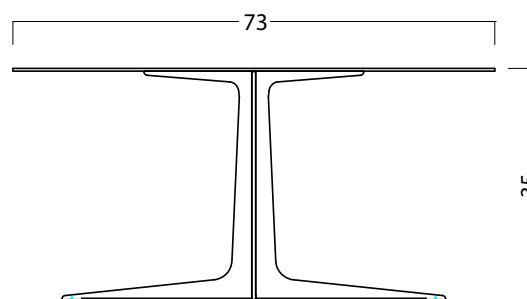

TAVOLINI MAC

Rev. 05/2018

STRUTTURA In metallo da mm 4 con finitura in vernici a polvere epossidica, nei colori bianco perla opaco, nero graphite opaco, marrone anticato opaco, rosso opaco, bordò opaco o blu opaco.

FRAME metal feet mm 4 in epoxy powder finish, colour pearl white, black graphite, dark brown, red, blue or burgundy.

STRUCTURE en métal de 4 mm, verni en poudre époxy disponible dans les finitions suivantes: graphite sablé, marron sablé, blanc perle, rouge, bordeaux et bleu mat.

COD. TAVO0039
TAVOLINO BIG MAC

COD. TAVO0040
TAVOLINO SMALL MAC

graphite

brown

white
1013

red
3003

bordeaux
3005

blu
5001