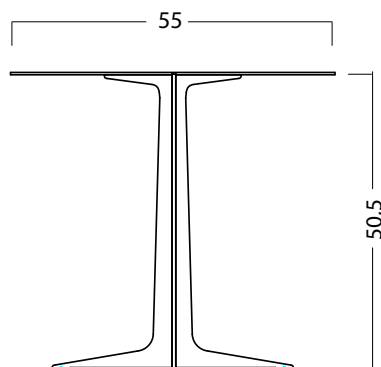

TAVOLINI MAC

Rev. 05/2018

STRUTTURA In metallo da mm 4 con finitura in vernici a polvere epossidica, nei colori bianco perla opaco, nero graphite opaco, marrone anticato opaco, rosso opaco, bordò opaco o blu opaco.

FRAME metal feet mm 4 in epoxy powder finish, colour pearl white, black graphite, dark brown, red, blue or burgundy.

STRUCTURE en métal de 4 mm, verni en poudre époxy disponible dans les finitions suivantes: graphite sablé, marron sablé, blanc perle, rouge, bordeaux et bleu mat.

COD. TAVO0039
TAVOLINO BIG MAC

COD. TAVO0040
TAVOLINO SMALL MAC

graphite

brown

white
1013

red
3003

bordeaux
3005

blu
5001