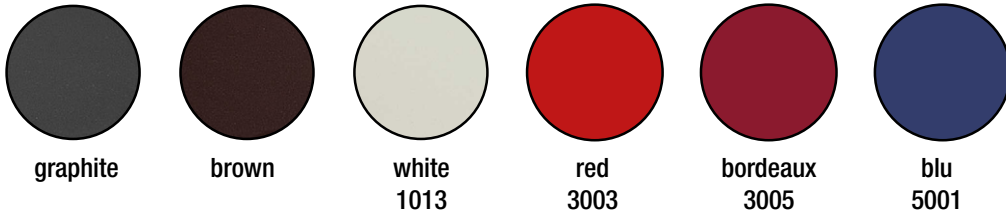

IRON TABLES

STRUTTURA In metallo da mm 4 con finitura in vernici a polvere epossidica, nei colori bianco perla opaco, nero graphite opaco, marrone anticato opaco

FRAME metal feet mm 4 in epoxy powder finish, colour pearl white, black graphite o dark brown.

PLANET COLLECTION

AVAILABLE COLOURS

SERVETTI TABLE ARMREST

ECLIPSE

PLECTRUM