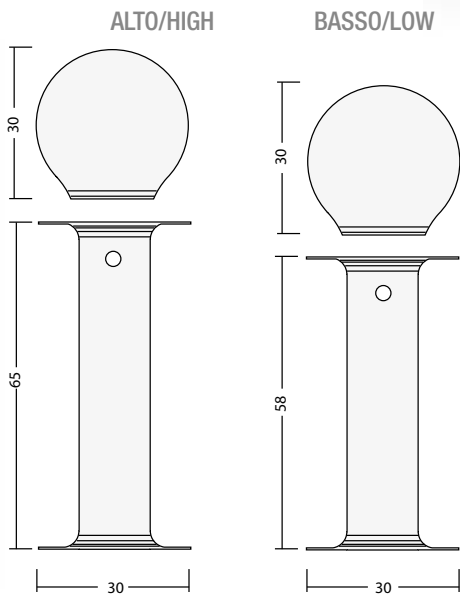

IRON TABLES

STRUTTURA In metallo da mm 4 con finitura in vernici a polvere epossidica, nei colori bianco perla opaco, nero graphite opaco, marrone anticato opaco

FRAME metal feet mm 4 in epoxy powder finish, colour pearl white, black graphite o dark brown.

PLANET COLLECTION

AVAILABLE COLOURS

SERVETTI TABLE ARMREST

ECLIPSE

PLECTRUM